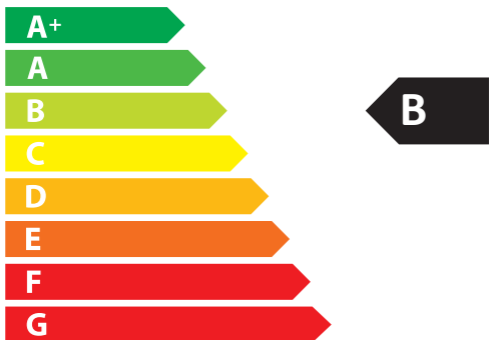

ENERG

енергия · ενεργεια

Comair

HRUC-E5

MC

50
dB

520 m³/h

ENERGIA · ЕНЕРГИЯ · ΕΝΕΡΓΕΙΑ · ENERGIJA · ENERGY · ENERGIE · ENERGI